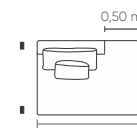

SB BI (D/E)	ASS	ENC	DEC	ROL
1,20 m	1	1	1	1
1,30 m	1	1	1	1
1,40 m	1	1	1	1
1,50 m	1	1	1	1
1,60 m	1	1	1	1
1,70 m	1	1	1	1