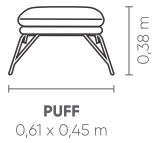

ASIA^{NEW}

POLTRONAS

Century

ASIA ^{NEW}

Century

ASIA ^{NEW}

Assento, almofada de assento, encosto e braços fixos com costura em pesponto simples. Base em aço carbono nos acabamentos cromada, niquelada, pintura MTX e metalizada.

Fixed seat. Carbon steel base in chromed, nickel-plated, microtextured electrostatic or metallic painting.

Measures may vary slightly. We reserve the right to make changes without prior consultation.

Asiento fijo. Base de acero al carbono con acabado cromado, niquelado, pintura electrostática microtexturada o metalizada.