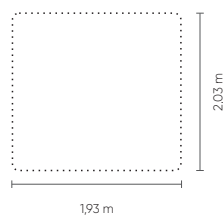

Colchão King