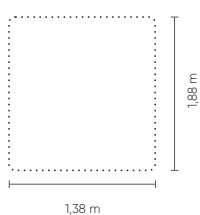

Colchão Casal