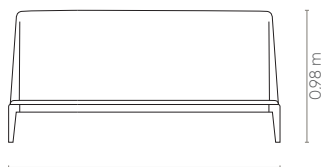

MEHEDINTI

CAMA	LARG
SOLTEIRO	1,06 m
CASAL	1,56 m
QUEEN	1,76 m
KING	2,11 m