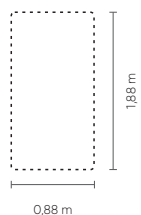

Colchão Solteiro