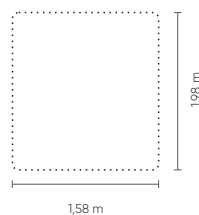

Colchão Queen