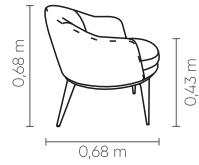

LA PLANTA

POLTRONAS

Century

LA PLANTA

Century

LA PLANTA

POL
0,76 m

Assento fixo com costura em pesponto simples e almofada fixa com costura em pesponto simples. Encosto fixo com costura em pesponto simples. Base em madeira nos acabamentos pintura laca e pintura verniz.