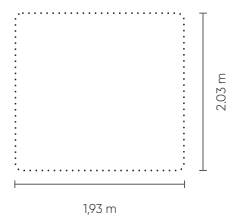

Colchão King