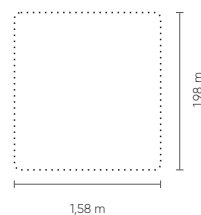

Colchão Queen