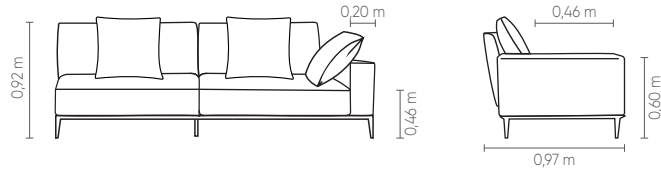

ADANA

1B S/ENC + SB	ASS	ENC	BRA	DEC
1,00 + 0,80m	2	1	1	1
1,10 + 0,90m	2	1	1	1
1,20 + 1,00m	2	1	1	1
1,30 + 1,10m	2	1	1	1
1,40 + 1,20m	2	1	1	1
1,50 + 1,30m	2	1	1	1

POL	ASS	ENC	BRA
1,15 x 0,97m	1	1	2

PUFF
0,70 x 0,90m
0,80 x 0,90m
0,90 x 0,90m
1,00 x 0,90m
1,10 x 0,90m
1,20 x 0,90m
1,30 x 0,90m

PUFF CTO
0,90 x 0,90m

Conforto EasyFit®.

Assento fixo com costura em pesponto simples e debrum composê. Encosto e braço com costura em pesponto simples e debrum composê. Almofada de encosto solta com costura em pesponto simples e debrum composê, decorativa e de braço com 55x55cm. Base em aço carbono nos acabamentos pintura MTX ou metalizada.

EasyFit® Comfort. Fixed seat, loose backrest cushion and 55x55cm decorative cushions. Carbon steel base available in microtextured electrostatic or metallic painting.

Confort EasyFit®. Asiento fijo, cojin de respaldo suelto y cojines decorativos 55x55cm. Bases de acero al carbono disponibles con acabado en pintura electroestática microtexturizada o metalizada.