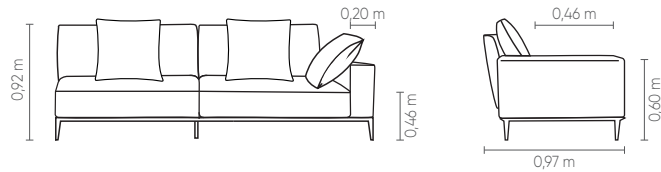

ADANA

2B2	ASS	ENC	BRA	DEC
1,80m	2	2	2	2
2,00m	2	2	2	2
2,20m	2	2	2	2
2,40m	2	2	2	2
2,60m	2	2	2	2
2,80m	2	2	2	2
3,00m	2	2	2	2

1B1 (D/E)	ASS	ENC	BRA	DEC
1,00m	1	1	1	1
1,10m	1	1	1	1
1,20m	1	1	1	1
1,30m	1	1	1	1
1,40m	1	1	1	1
1,50m	1	1	1	1

1B2 (D/E)	ASS	ENC	BRA	DEC
1,60m	2	2	1	2
1,80m	2	2	1	2
1,20m	2	2	1	2
2,00m	2	2	1	2
2,20m	2	2	1	2
2,40m	2	2	1	2
2,60m	2	2	1	2

1B + PUFF BI	ASS	ENC	BRA	DEC
1,00 + 0,80m	2	1	1	1
1,10 + 0,90m	2	1	1	1
1,20 + 1,00m	2	1	1	1
1,30 + 1,10m	2	1	1	1
1,40 + 1,20m	2	1	1	1
1,50 + 1,30m	2	1	1	1

SB 1	ASS	ENC	DEC
0,80m	1	1	1
0,90m	1	1	1
1,00m	1	1	1
1,10m	1	1	1
1,20m	1	1	1
1,30m	1	1	1

SB 2	ASS	ENC	DEC
1,40m	2	2	2
1,60m	2	2	2
1,80m	2	2	2
2,00m	2	2	2
2,20m	2	2	2
2,40m	2	2	2

SB + PUFF BI	ASS	ENC	DEC
0,80 + 0,80m	2	1	1
0,90 + 0,90m	2	1	1
1,00 + 1,00m	2	1	1
1,10 + 1,10m	2	1	1
1,20 + 1,20m	2	1	1
1,30 + 1,30m	2	1	1

CTO	ASS	ENC	DEC
0,97 + 0,97m	1	2	1

CTO + PUFF BI	ASS	ENC	DEC
0,97 + 0,80m	2	2	1
0,97 + 0,90m	2	2	1
0,97 + 1,00m	2	2	1
0,97 + 1,10m	2	2	1
0,97 + 1,20m	2	2	1
0,97 + 1,30m	2	2	1

Conforto EasyFit®.

Assento fixo com costura em pesponto simples e debrum composê. Encosto e braço com costura em pesponto simples e debrum composê. Almofada de encosto solta com costura em pesponto simples e debrum composê, decorativa e de braço com 55x55cm. Base em aço carbono nos acabamentos pintura MTX ou metalizada.

Medidas podem apresentar leves variações. Nos reservamos o direito de efetuar alterações sem consulta prévia.

EasyFit® Comfort. Fixed seat, loose backrest cushion and 55x55cm decorative cushions. Carbon steel base available in microtextured electrostatic or metallic painting.

Confort EasyFit®. Asiento fijo, cojin de respaldo suelto y cojines decorativos 55x55cm. Bases de acero al carbono disponibles con acabado en pintura electrostática microtexturizada o metalizada.