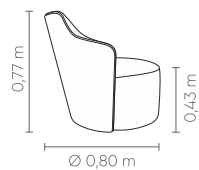

CARTAGENA

POL
Ø 0,82 m