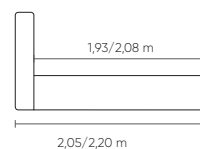

ARTTIS

CAMA	LARG	PROF	ALT
SOLTEIRO	1,00 m	2,05 m	0,92 m
SOLTEIRO	1,00 m	2,05 m	1,05 m
SOLTEIRO	1,00 m	2,05 m	1,20 m
CASAL	1,50 m	2,05 m	0,92 m
CASAL	1,50 m	2,05 m	1,05 m
CASAL	1,50 m	2,05 m	1,20 m
QUEEN	1,70 m	2,15 m	0,92 m
QUEEN	1,70 m	2,15 m	1,05 m
QUEEN	1,70 m	2,15 m	1,20 m
KING	2,05 m	2,20 m	0,92 m
KING	2,05 m	2,20 m	1,05 m
KING	2,05 m	2,20 m	1,20 m

CABECEIRA	LARG	PROF	ALT
SOLTEIRO	1,00 m	0,12 m	0,92 m
SOLTEIRO	1,00 m	0,12 m	1,05 m
SOLTEIRO	1,00 m	0,12 m	1,20 m
CASAL	1,50 m	0,12 m	0,92 m
CASAL	1,50 m	0,12 m	1,05 m
CASAL	1,50 m	0,12 m	1,20 m
QUEEN	1,70 m	0,12 m	0,92 m
QUEEN	1,70 m	0,12 m	1,05 m
QUEEN	1,70 m	0,12 m	1,20 m
KING	2,05 m	0,12 m	0,92 m
KING	2,05 m	0,12 m	1,05 m
KING	2,05 m	0,12 m	1,20 m

PAINEL LATERAL (D/E)	ALT
0,65 x 0,12 m	0,92 m
0,65 x 0,12 m	1,05 m
0,65 x 0,12 m	1,20 m
0,85 x 0,12 m	0,92 m
0,85 x 0,12 m	1,05 m
0,85 x 0,12 m	1,20 m
1,05 x 0,12 m	0,92 m
1,05 x 0,12 m	1,05 m
1,05 x 0,12 m	1,20 m
1,25 x 0,12 m	0,92 m
1,25 x 0,12 m	1,05 m
1,25 x 0,12 m	1,20 m

Box em madeira revestida com tecido e proteção interna em algodão. Cabeceira desmontável, costurada em pesponto simples com detalhes em gomos. Painel desmontável, costurado em pesponto simples com detalhes em gomos. Opção de abertura para fixação de caixa de tomada. Grade desmontável. Pés niveladores em aço carbono.

Wooden bed frame covered with fabric and cotton internal protection. Removable headboard, side panels and foundation. Carbon steel adjustable leveling feet.

Somier de madera revestida con tela y protección interna en algodón. Cabeceira y panel plegable. Opción de abertura para fijación de enchufe. Patas niveladoras en acero al carbono.