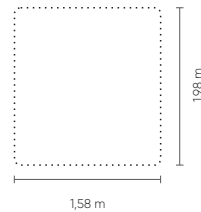

Colchão Queen