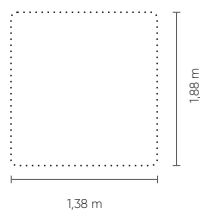

Colchão Casal