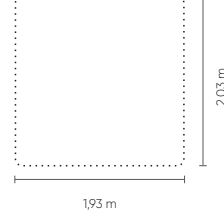

Colchão King