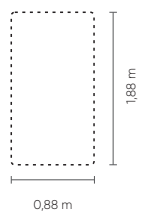

CAMA	LARG	PROF	ALT
SOLTEIRO	1,00 m	2,05 m	0,92 m
SOLTEIRO	1,00 m	2,05 m	1,05 m
SOLTEIRO	1,00 m	2,05 m	1,20 m
CASAL	1,50 m	2,05 m	0,92 m
CASAL	1,50 m	2,05 m	1,05 m
CASAL	1,50 m	2,05 m	1,20 m
QUEEN	1,70 m	2,15 m	0,92 m
QUEEN	1,70 m	2,15 m	1,05 m
QUEEN	1,70 m	2,15 m	1,20 m
KING	2,05 m	2,20 m	0,92 m
KING	2,05 m	2,20 m	1,05 m
KING	2,05 m	2,20 m	1,20 m

CABECEIRA	LARG	PROF	ALT
SOLTEIRO	1,00 m	0,12 m	0,92 m
SOLTEIRO	1,00 m	0,12 m	1,05 m
SOLTEIRO	1,00 m	0,12 m	1,20 m
CASAL	1,50 m	0,12 m	0,92 m
CASAL	1,50 m	0,12 m	1,05 m
CASAL	1,50 m	0,12 m	1,20 m
QUEEN	1,70 m	0,12 m	0,92 m
QUEEN	1,70 m	0,12 m	1,05 m
QUEEN	1,70 m	0,12 m	1,20 m
KING	2,05 m	0,12 m	0,92 m
KING	2,05 m	0,12 m	1,05 m
KING	2,05 m	0,12 m	1,20 m

PAINEL LATERAL (D/E)	ALT
0,65 x 0,12 m	0,92 m
0,65 x 0,12 m	1,05 m
0,65 x 0,12 m	1,20 m
0,85 x 0,12 m	0,92 m
0,85 x 0,12 m	1,05 m
0,85 x 0,12 m	1,20 m
1,05 x 0,12 m	0,92 m
1,05 x 0,12 m	1,05 m
1,05 x 0,12 m	1,20 m
1,25 x 0,12 m	0,92 m
1,25 x 0,12 m	1,05 m
1,25 x 0,12 m	1,20 m

Colchão Solteiro