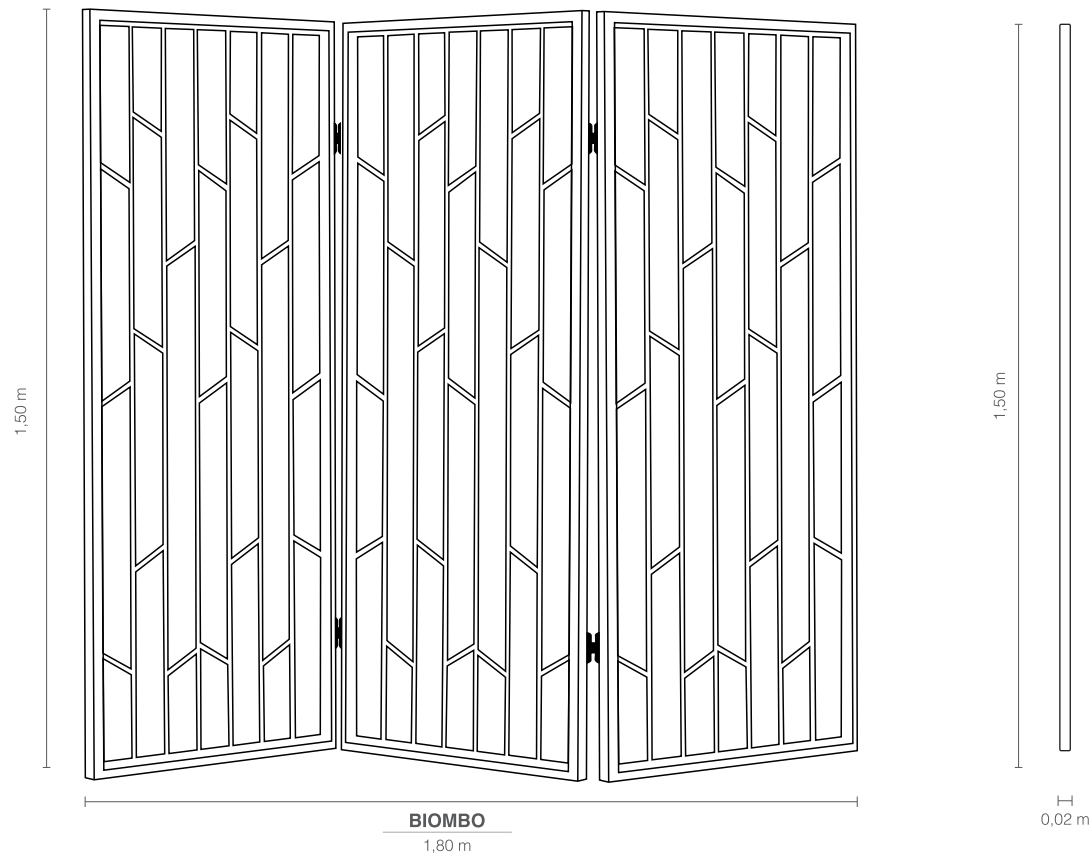

## Medidas:

Altura: 1,50 m

Largura: 1,80 m

Profundidade: 0,02 m

Produto em aço carbono<sup>1</sup> disponível nos acabamentos: pintura MTX e pintura metalizada.

Century

<sup>\*</sup>Por ser produto de construção artesanal, as medidas podem apresentar leves variações.  
<sup>1</sup>Para mais informações, consulte o guia de conforto Century.