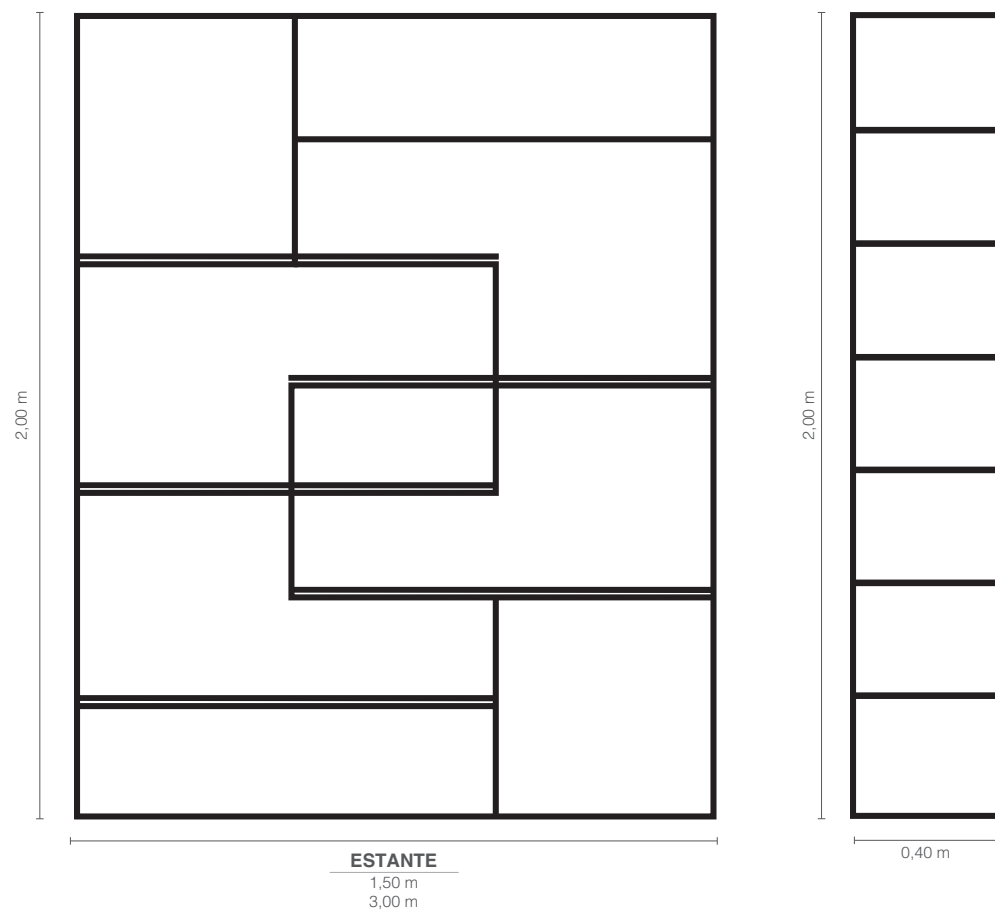

SAN CARLOS

STUDIO CENTURY

Medidas:

Altura: 2,00 m

Largura: 1,50 m / 3,00 m

Profundidade: 0,40 m

Estrutura em aço carbono, disponível nos acabamentos: pintura MTX e pintura metalizada. Prateleiras disponíveis nos acabamentos: laqueado, laminado e mármore.

CENTURY